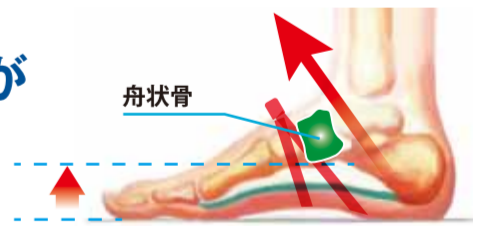

**防滑**

防滑を考慮した意匠をアウトソールに採用。

※濡れたマンホール、タイルの上など、路面状況によっては充分な効果を発揮できない場合がございます。

**6,615円(税込)** SIZE: 24.0~27.0cm / 28.0cm 素材: 合成皮革

## アーチサポートベルトが土踏まずをリフトアップ!

舟状骨

アーチサポートベルトを着用し、靴ひもをしっかり締めて結ぶことで、土踏まずのセンター部にある舟状骨を持ち上げた状態になります。その結果アーチの落ち込みを抑制し、疲れにくい効果\*が期待できます。

\*効果には個人差があります。

! アーチサポートベルトは歩行時の足の負担軽減を目的としておりますので、歩行時以外の休憩時等は靴ひもを緩めて頂き、アーチサポートベルトを緩めることをお勧めします。  
※末梢血行障害のあると思われる方、装着する部位にケガ、かゆみ、傷、はれもの、湿疹等の異常がある方は使用しないでください。